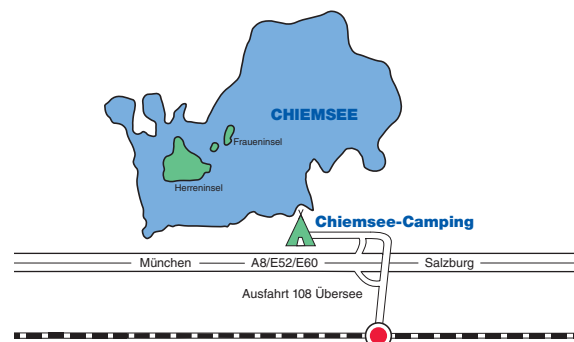

Stellplätze alle mit Stromanschluss ***			
Stellplatz Kategorie A Mindestaufenthalt 3 Nächte in Saison B (Wasser, Abwasser, Seenähe)	16,00 €	19,00 €	16,00 €
Stellplatz Kategorie B Mindestaufenthalt 3 Nächte in Saison B (Wasser, Abwasser, Seenähe)	16,00 €	19,00 €	16,00 €
Stellplatz Kategorie C (Wasser, Abwasser)	16,00 €	16,00 €	16,00 €
Stellplatz Kategorie D	16,00 €	16,00 €	16,00 €
Stellplatz Kategorie E - Durchgangsplätze für Zwischenübernachtung (Wasser, Abwasser)	16,00 €	16,00 €	16,00 €

Aufschlag für Anreise vor 13:00 Uhr	12,00 €	12,00 €	12,00 €
Aufschlag für Abreise bis 16:00 Uhr	17,00 €	17,00 €	17,00 €
Aufschlag für Abreise bis 19:00 Uhr	27,00 €	27,00 €	27,00 €
Verspätete Abreise und vorzeitige Anreise ist nur nach Absprache und Bestätigung möglich.			

Strom ***			
Strom-Grundgebühr (einmalig)	1,50 €	1,50 €	1,50 €
Stromverbrauch pro kWh	0,80 €	0,80 €	0,80 €

Zweit-PKW am Stellplatz nicht möglich
am Parkplatz 5,00 € pro Tag

Tagesbesucher sind von 08:00 bis 21:00 Uhr und nur bei Übernachtungsgästen in begrenzter Anzahl möglich.

	bis 4 Std.	ab 4 Std.
Erwachsene	4,00 €	6,00 €
Jugend	2,00 €	2,50 €
Kind	1,50 €	1,50 €
PKW	5,00 €	5,00 €

Allgemeine Hinweise:

Mit Erscheinen der Preisliste 2023 verlieren alle vorherigen Preislisten ihre Gültigkeit.

Die Preise sind Endpreise, gelten für eine Übernachtung und beinhalten bereits alle Rabatte für Clubkarten. Vorzeitige Anreise, verspätete Abreise und Tagesbesuche werden separat berechnet.

* Preise können aufgrund unvorhergesehener Preissteigerungen oder Steuererhöhungen angehoben werden.

** kurzfristige Änderungen durch die Gemeinde Übersee möglich

Bei allen Preisen sind die derzeitige MwSt, Warmduschen und der freie Zugang zum Strand inklusive. Die Waschmaschinen, Wäschetrockner und das Trampolin sind mit Münzeinwurf ausgestattet und gebührenpflichtig. Die Stellplatzbelegung ist für eine Familie mit eigenen Kindern bis 18 Jahre. Jede weitere Familie muss einen eigenen Stellplatz nehmen. Die Abreise sollte bis 11:00 Uhr erfolgen. Wenn keine Anschlussreservierung vorliegt, kann auch eine spätere Abreise erfolgen. Bei Abreise nach 19:00 Uhr wird eine weitere Übernachtung abgerechnet. Die Campingplatzordnung in der aktuellen Fassung ist immer Bestandteil der Gastaufnahme auf dem Campingplatz.

Hundeverbot gilt während der gesamten Saison, Ausnahmen bestehen noch aus alten Vereinbarungen. Die Zurückweisung von Hunden bedarf keiner Begründung.

**EC-Kartenzahlung ab 50,00 € möglich.
Es werden keine Kreditkarten akzeptiert!**

Wichtiger Hinweis:

Lieferengpässe bei Heizöl können zur Einschränkung bei der Warmwasserversorgung führen. Auch die Stromversorgung ist nur bei Stromlieferung unseres Versorgers möglich.

Alle unsere Angebote gelten ausnahmslos unter Vorbehalt der jeweils gültigen Pandemiebeschränkungen.

Postanschrift

Familie Ebner
Chiemsee Camping
Rödlgries 1
83236 Übersee-Feldwies

www.chiemsee-camping.de
info@chiemsee-camping.de
47° 50' 28" N, 12° 28' 18" E

Bankverbindung

Telefon 08642-470
Telefax 08642-1636

IBAN DE 3771 1600 0000 0504 5134
BIC GENODEF1VRR